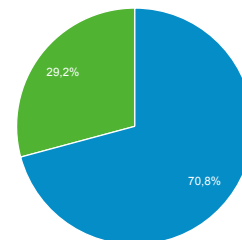

STRONA INTERNETOWA

www.mlodaliga.pl

Google Analytics

<http://www.mlodaliga.pl> - <http://www.mlodaliga.pl> [Przejdź do raportu](#)

Odbiorcy ogółem

03.10.2015 - 14.03.2016

Wszyscy użytkownicy
100,00% Sesje

Ogółem

Sesje

4 000

2 000

listopad 2015   grudzień 2015   styczeń 2016   luty 2016   marzec 2016

Sesje

94 118

Użytkownicy

29 547

Odsłony

310 357

Strony / sesja

3,30

Śr. czas trwania sesji

00:02:48

Współczynnik odrzuceń

43,32%

% nowych sesji

29,17%

Returning Visitor   New Visitor