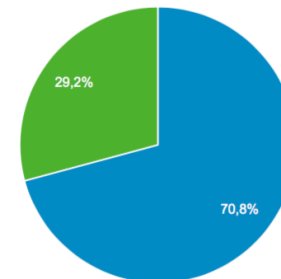

43,32%

% nowych sesji

29,17%

Returning Visitor New Visitor

FKJa/taken-by=siatkarskaliga

 **siatkarskaliga**

Liczba polubień: 265 14 tyg.

siatkarskaliga W Młodej Lidze Kobiet trwa walka o pierwsze w historii Młodzieżowe Mistrzostwo Polski Kobiet. Wczoraj zmierzyły się Mistrzyni i Wicemistrzyni ubiegłego sezonu. Jak widać, zaangażowania młodym siatkarkom odmówić nie można. 😊  
Szczegóły meczu znajdziecie na <http://bit.ly/1LGXRgP>  
@pgeatomtrefisopot @skbanklegionovia #mk #walkaomistrzostwo #młodzieżowa #siatkowka