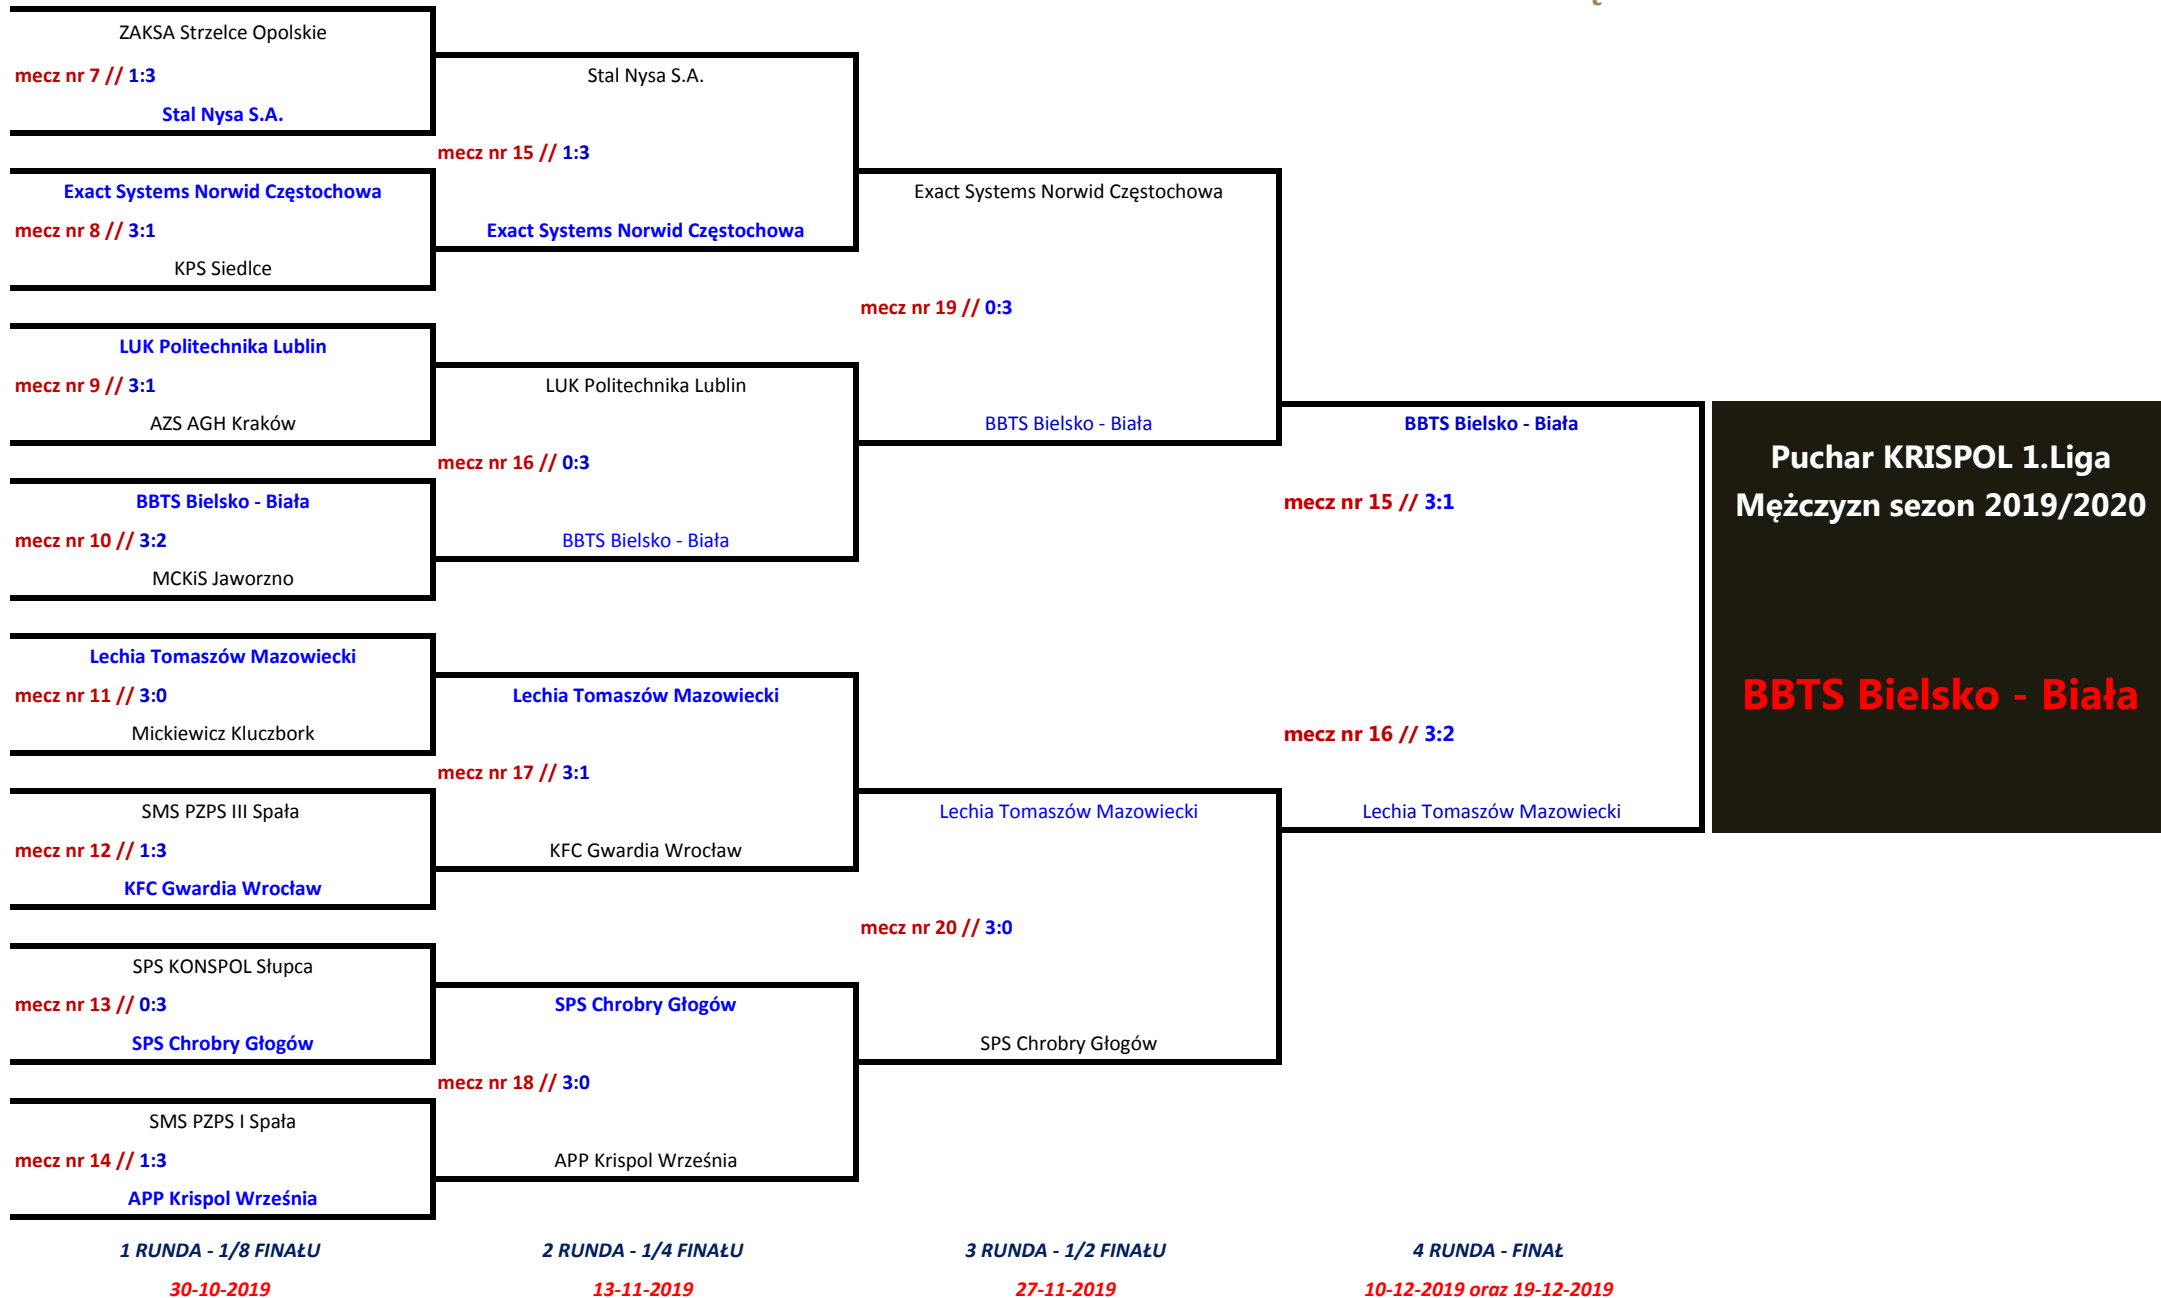

Zespół Szkół i Sportu im. Jana Pawła II
3
Tomaszów Mazowiecki

ZDOBYWCA PUCHARU POLSKI
KRISPOL 1. LIGA MĘCZCZYN
2019/2020
TARZĄD POLSKIEJ LIGI SIATKÓWKI S.A.

Puchar KRISPOL 1.Liga Mężczyzn

sezon 2019/2020

Tomaszów Mazowiecki, dnia 19-12-2019

DIAGRAM ROZGRYWEK O PUCHAR KRISPOL 1.LIGA MĘŻCZYZN

UWAGA: Gospodarzami meczów 1, 2, i 3 rundy będą drużyny z niższych klas rozgrywkowych oraz zespoły wyżej sklasyfikowane w tabeli końcowej sezonu 2018/2019 rozgrywek 1 Ligi Mężczyzn. Gospodarzem drugiego meczu 4 rundy będzie drużyna wyżej sklasyfikowana w tabeli końcowej sezonu 2018/2019 rozgrywek 1 lub 2 Ligi Mężczyzn.

Polska Liga Siatkówki 2019

UWAGA: Gospodarzami meczów 1, 2, i 3 rundy będą drużyny z niższych klas rozgrywkowych oraz zespoły wyżej sklasyfikowane w tabeli końcowej sezonu 2018/2019 rozgrywek 1 Ligi Mężczyzn. Gospodarzem drugiego meczu 4 rundy będzie drużyna wyżej sklasyfikowana w tabeli końcowej sezonu 2018/2019 rozgrywek 1 lub 2 Ligi Mężczyzn.