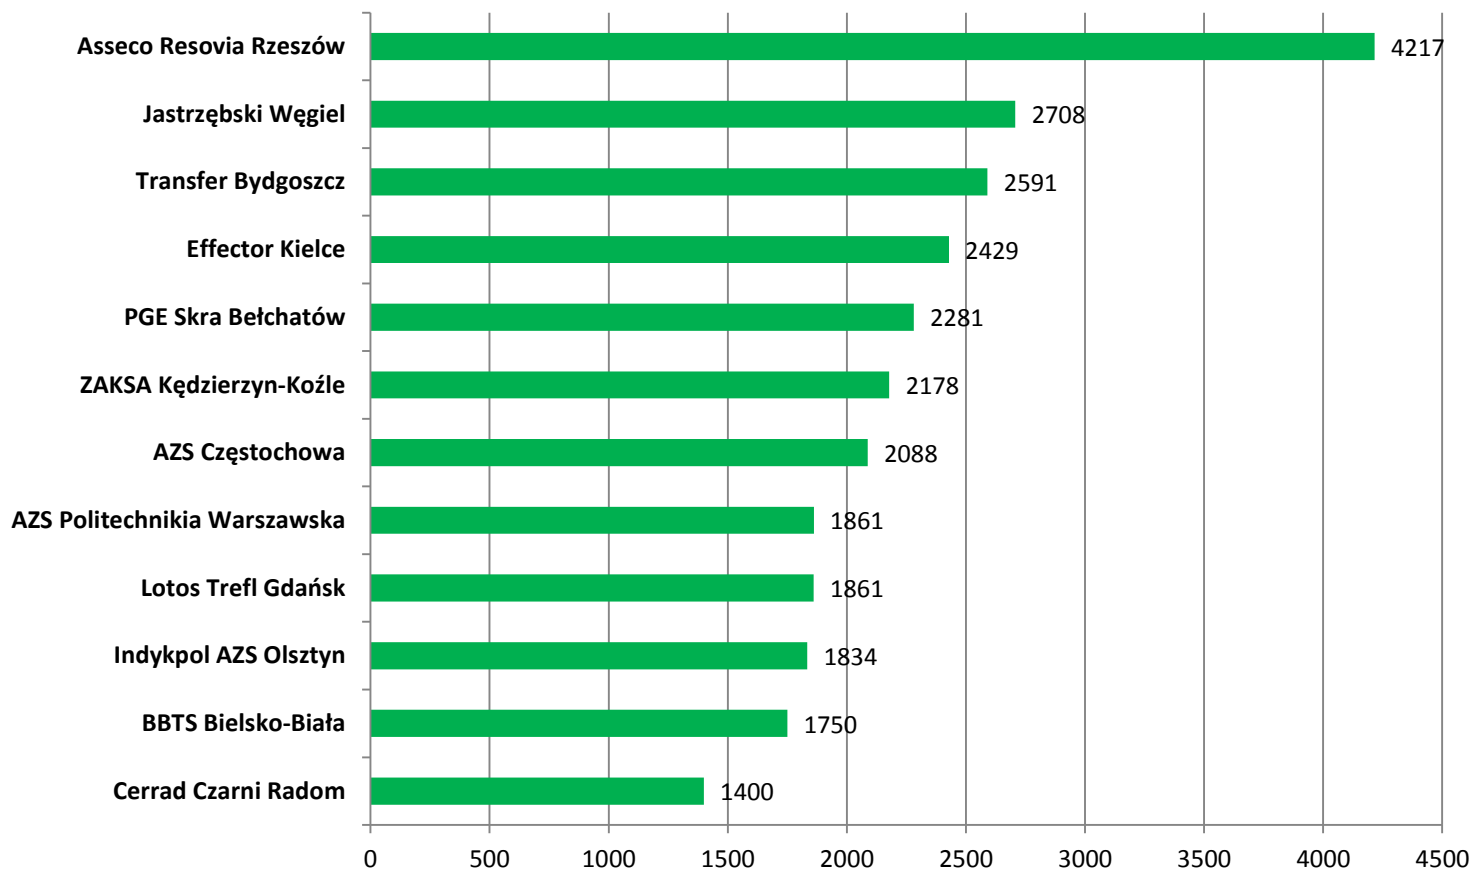

# LICZBA WIDZÓW NA MECZACH – FAZA ZASADNICZA

KLUB	RUNDA I i II											ŁĄCZNIE
	1	2	3	4	5	6	7	8	9	10	11	
PGE Skra Bełchatów	2800	2700	2700	2700	2100	2500	1500	2500	2700	2000	2000	<b>26 200</b>
Asseco Resovia Rzeszów	4000	4000	4200	4200	4300	4300	4000	4300	4300	3800	4300	<b>45 700</b>
Jastrzębski Węgiel	2700	2800	2821	2800	2500	2800	2500	3000	3000	2200	2800	<b>29 921</b>
ZAKSA Kędzierzyn-Koźle	2500	1500	2800	3200	1200	2000	2300	1500	1950	2029	2800	<b>23 779</b>
Indykpol AZS Olsztyn	2150	2150	2150	2200	2000	2100	2000	1500	1700	1400	2400	<b>21 750</b>
AZS Politechnika Warszawska	1450	1450	3300	1200	700	1450	1450	4000	2500	4200	750	<b>22 450</b>
Cerrad Czarni Radom	1500	1300	1600	1300	1600	1600	1700	1200	1200	1700	1500	<b>16 200</b>
Effector Kielce	3000	2000	2500	4200	3200	2500	1800	1800	2500	3000	2500	<b>29 000</b>
Transfer Bydgoszcz	3200	2100	3630	1400	3500	2020	2100	3700	2840	2400	2500	<b>29 390</b>
Lotos Trefl Gdańsk	3147	3612	2720	1450	980	3810	880	930	1300	1900	1300	<b>22 029</b>
AZS Częstochowa	3000	2000	3000	3500	3200	1500	1500	1850	2000	500	1500	<b>23 550</b>
BBTS Bielsko-Biała	1500	1550	1650	1200	1000	2500	4200	1500	700	3000	1000	<b>19 800</b>
<b>ŁĄCZNIE</b>												<b>309 769</b>

# RANKING ŚREDNIEJ LICZBY WIDZÓW NA JEDNYM MECZU