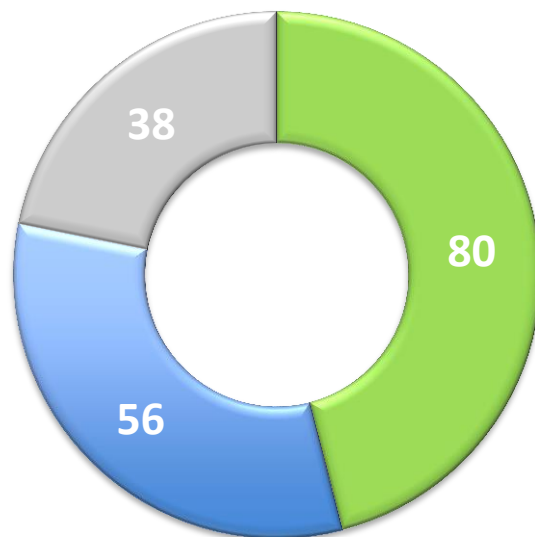

# PODSUMOWANIE

---

Rozpoczęcie rozgrywek **11 października 2013**

Zakończenie rozgrywek **30 kwietnia 2014**

**W SEZONIE 2013/2014 ROZEGRANO 174 MECZE**

Faza zasadnicza - XXII kolejki, 132 mecze

Faza play off - 42 mecze

# PODSUMOWANIE

---

Wynik 3:0 w 80 spotkaniach (FZ 63 + 17 PO)

Wynik 3:1 w 56 spotkaniach (FZ 47 + 9 PO)

Wynik 3:2 w 38 spotkaniach (FZ 22 + 16 PO)

**ROZEGRANO**  
**654 SETY**

- Wynik 3:0
- Wynik 3:1
- Wynik 3:2

Rozegrano 174 mecze – 67 transmisji telewizyjnych